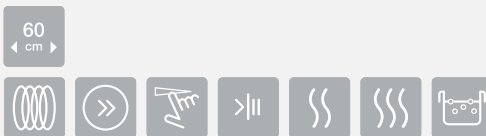

IS645KR Indukciós főzőlap

IT6460RAW Indukciós főzőlap

Gorenje Ora-Ito 2

- Szín: Fehér
- Alumínium élek

- Szín: Fehér
- Csiszolt szélek

Vezérlés	- SliderTouch csúszkás vezérlés - Időzítés funkció	- SmartControl kezelőszerv - Időzítés funkció
Jellemzők	- Gyors melegítés funkció - Stop&Go funkció - StayWarm melegen tartás funkció - SoftMelt lassú felolvasztás funkció - PowerBoost extra teljesítmény funkció - AreaFlex főzőzóna összekapcsolás funkció - StepZone kétfokozatú főzés funkció - ChildLock Pro gyerekzár - Beállítás visszavonás funkció - TimeAssist főzési idő kijelzés funkció - Időzítés funkció tojásfőzéshez - 1 gombnyomásos főzés leállítás - Személyre szabható hangjelzés szabályozás	- Gyors melegítés funkció - Stop&Go funkció - StayWarm melegen tartás funkció - SoftMelt lassú felolvasztás funkció - PowerBoost Supreme extra teljesítmény funkció - AreaFlex főzőzóna összekapcsolás funkció - ChildLock Pro gyerekzár - AutoDetect lábas pozíció felismerés funkció - Beállítás visszavonás funkció - Időzítés funkció tojásfőzéshez - Személyre szabható hangjelzés szabályozás
Főzőzóna	- 4 indukciós főzőzóna - Bal első: Ø 21×19 cm, 2,1/3 kW, - Jobb első: átmérő 16 cm, 1,4/1,85 kW, - Bal hátsó: Ø 21×19 cm, 2,1/3 kW, - Jobb hátsó: átmérő 21 cm, 2,3/3 kW	- 4 indukciós főzőzóna - Bal első: Ø 21×19 cm, 2,1/3 kW, - Jobb első: Ø 21×19 cm, 2,1/3 kW, - Bal hátsó: Ø 21×19 cm, 2,1/3 kW, - Jobb hátsó: Ø 21×19 cm, 2,1/3 kW
Biztonság és tartósság	- Maradék hő kijelzés - Gyerekzár	- Maradék hő kijelzés - Gyerekzár
Technikai adatok	- Csatlakoztatási teljesítmény: 7400 W - Termék méretei (magxszélmély): 5,4 × 60 × 52,5 cm - EAN kód: 3838782153129 - Cikkszám: 731924	- Csatlakoztatási teljesítmény: 7400 W - Termék méretei (magxszélmély): 5,4 × 59,5 × 52 cm - EAN kód: 3838782165511 - Cikkszám: 732418