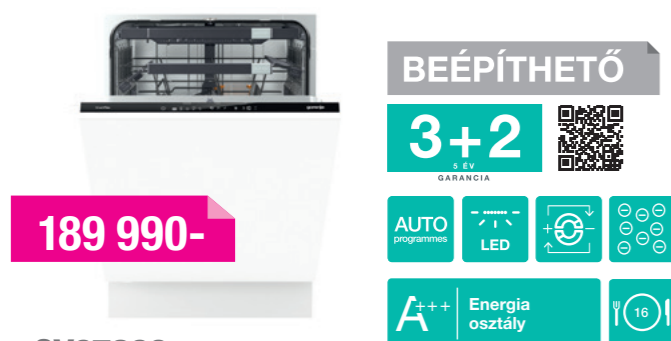

189 990-

GV67260 Mosogatógép

A+++, 3 KOSÁR, AUTOPROGRAM, KAMRAVILÁGÍTÁS

Teljesen integrált modell. Osztálybesorolás: A+++AA, energiafogyasztás: 245 kWh/év, 16 teríték, IonTech negatív ionos szagsemlegesítő funkció, PowerDrive inverteres motor **10 év motorgaranciával**, TotalDry szárítás automatikus ajtónyitással, Extra Higiénia opció, 5 program (automata, ECO és gyors program is), SpeedWash programrövidítés opció, kamravilágítás, totál aqua stop, 3 kosár, érintőképernyős vezérlés, digitális kijelző, késleltetés 1-24 óra, öblítő és sóhiány kijelzés, inox üst, narancs műanyag étkezéslettartó betétek, öntisztító szűrő, 3in1 funkció, állítható felső kosár, 3 vízszóró kar, 5 mosogatási hőmérséklet (70 °C-ig), vízfogyasztás: 6,9 l, zajszint: 44 db(a), méretek: 81,7x59,6x55,6 cm