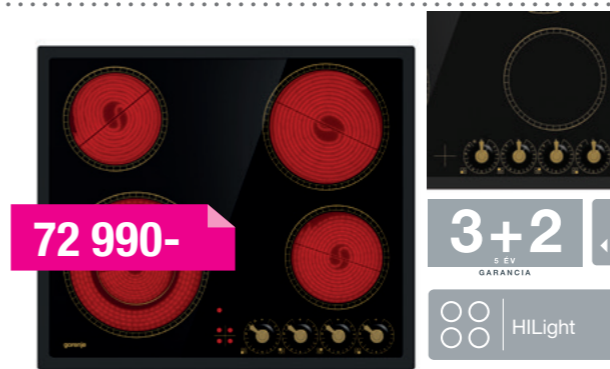

EC642CLB

Üvegerámia főzőlap

DUPLAKÖRÖS FŐZŐZÓNÁVAL

Classico design, 4 HighLight (kerámia) főzőzóna (1 bővíthető), maradékhő kijelzés, tekerőgombos vezérlés, fekete szín