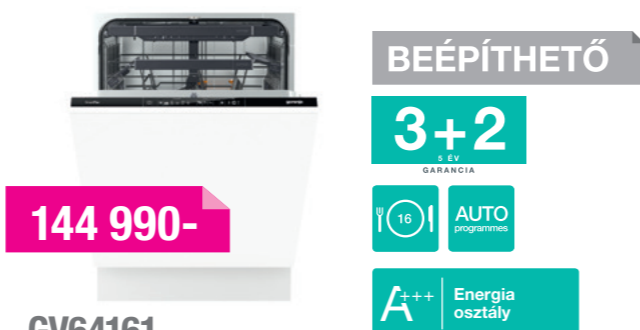

144 990-

GV64161 Mosogatógép

A+++, AUTOPROGRAM, 16 TERÍTÉK

Teljesen integrált modell. Osztálybesorolás: A+++AA, energiafogyasztás: 245 kWh/év, 16 teríték, TotalDry szárítás automatikus ajtónyitással, 5 program (automata, ECO és gyors program is), SpeedWash programrövidítés opció, totál aqua stop, 3 kosár, érintőképernyős vezérlés, digitális kijelző, késleltetés 1-24 óra, öblítő és sóhiány kijelzés, inox üst, öntisztító szűrő, 3in1 funkció, állítható felső kosár, 3 vízszóró kar, 5 mosogatási hőmérséklet (70 °C-ig), vízfogyasztás: 9,5 l, zajszint: 47 db(a), méretek: 81,7x59,6x55,6 cm