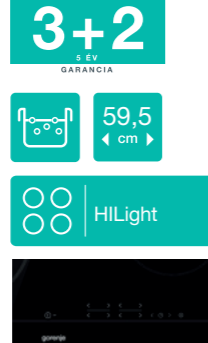

ECT641BSC

Üvegkerámia főzőlap

TÚLFORRÁS ELLENI VÉDELEMMEL

4 HightLight főzőzóna, időzítés funkció, StayWarm melegentartás, BoilControl – túlforrás elleni védelem, Stop&Go - pillanat állj funkció, Érintőgombok - Touch Control vezérlés, maradékhő kijelző, csiszolt széllel, gyermekzár