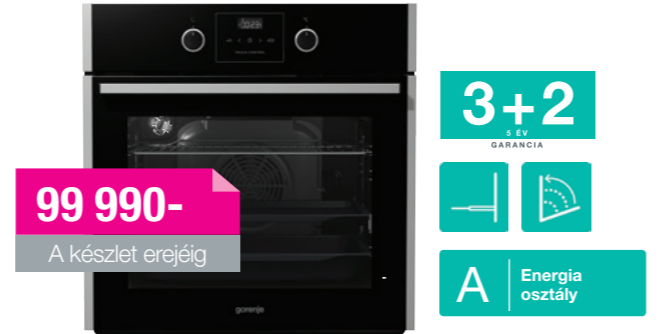

B0637E21XG

Beépíthető sütő

1 PÁR TELESZKÓPOS SÜTŐSÍNNEL

67 literes HomeMade sütőkamra, Multifunkciós 11 funkció, Gyors felfűtés, Aktuális hőmérséklet kijelzés a display-en, 1 pár teleszkópos sütősín, Katalitikus hátfal, AquaClean hidrolitikus öntisztítás, Push/pull gombok, Megnövelt érintőgombos fehér LED kijelző, GentleClose – lassú ajtózárs, Ultra hideg sütőajtó - 2 rétegű hővisszaverő réteggel, lehajtható felső grill fűtőszál. Tartozék: Lapos- és mélytepsi, sütőrács