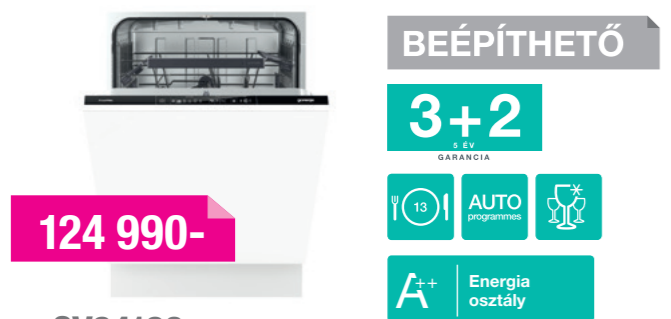

124 990-

GV64160 Mosogatógép

A++, FÉLTÖLTET OPCÍO

Teljesen integrált modell. Osztálybesorolás: A++AA, energiafogyasztás: 262 kWh/év, 13 teríték, 5 program (Automata, ECO és gyors program is), TotalDry szárítás automatikus ajtónyitással, SpeedWash programrövidítés opció, totál aqua stop, 2 kosár, nyomógombos vezérlés, narancs műanyag késtartó betét, digitális kijelző, féltöltet opció, késleltetés 1-24 óra, öblítő és sóhiány kijelzés, inox üst, 3in1 funkció, állítható felső kosár, 2 vízszóró kar, 4 mosogatási hőmérséklet (65 °C-ig), vízfogyasztás: 9,5 l, zajszint: 47 db(a), méretek: 81,7x59,6x55,6 cm