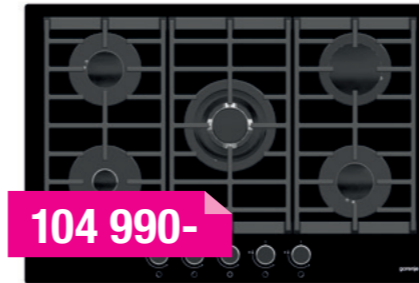

74 990-

ECS643BCSC

Üvegkerámia főzőlap

SLIDERTOUCH VEZÉRLÉSSSEL

4 HightLight főzőzóna, 1-1 ovális, illetve kétkörös zóna, PowerZone nagy teljesítményű főzőzóna, időzítő - Timer, StayWarm melegentartás, BoilControl – túlforrás elleni védelem, Stop&Go - pillanat állj funkció, Slider érintőgombok - TouchSlider vezérlés, maradékhő kijelző, elől csiszolt széllel, gyermekzár