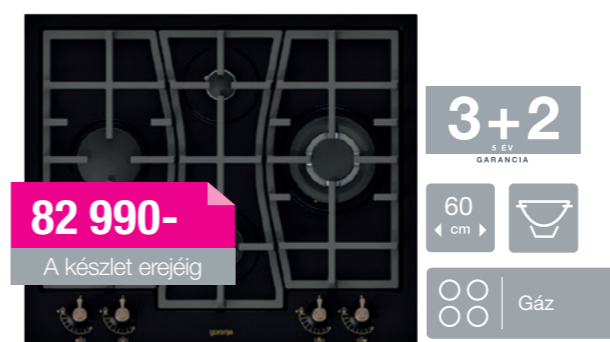

GW65CLB

Beépíthető gáztűzlap

WOK ÉGŐVEL

4 gázégő, egykezes elektromos szikragyújtás, 1 db wok gázégő, öntöttvas edénytartó rács, matt fekete szín, méretek: 8,7x60x51 cm