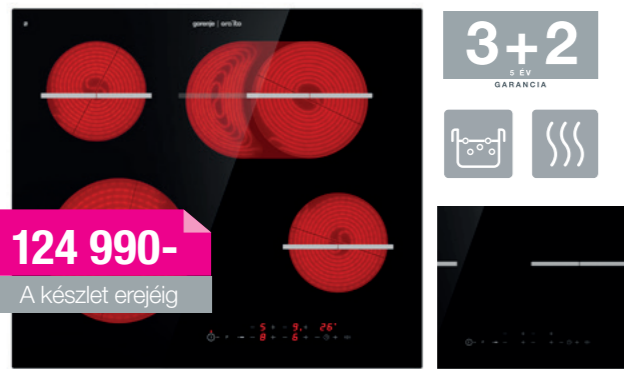

124 990-

A készlet erejéig

3+2
5 EV
GARANCIA**ECT6480RAB**

Üvegkerámia főzőlap

STOP&GO ÉS IDŐZÍTÉS FUNKCIÓKKAL

Szín: Fekete, 4 HiLight főzőzóna, Csiszolt szélek, Touch control vezérlés, Timer – időzítő, PowerZone - teljesítménynövelő, BoilControl, túlforrás elleni védelem, StopGo funkció, StayWarm – melegentartó funkció, FishZone – ovális zóna, Maradék hő kijelzés, Gyermekzár, Maximális teljesítmény: 6600 W, Méretek: 5,4×60×52 cm