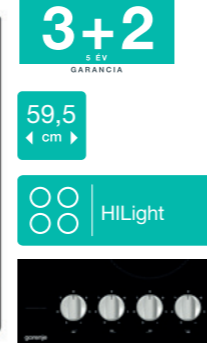

EC641BSC

Üvegkerámia főzőlap

TEKERŐGOMBOS VEZÉRLÉSSSEL

4 HightLight főzőzóna, BoilControl – túlforrás elleni védelem, tekerőgombos vezérlés, maradékhő kijelző, csiszolt széllel,