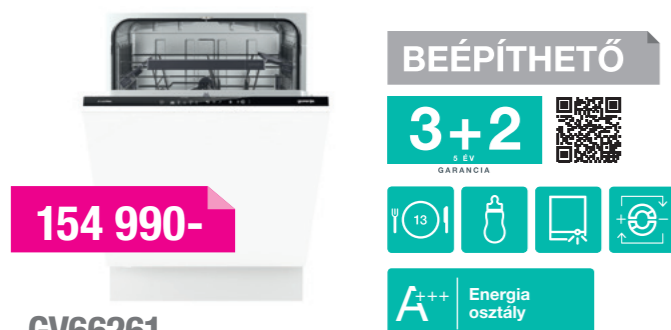

154 990-

GV66261 Mosogatógép

A+++, AUTOPROGRAM, EXTRA HIGÉNIA, PADLÓFÉNY

Teljesen integrált modell. Osztálybesorolás: A+++AA, energiafogyasztás: 233 kWh/év, 13 teríték, PowerDrive inverteres motor **10 év motorgaranciával**, TotalDry szárítás automatikus ajtónyitással, 5 program (automata, ECO és gyors program is), Extra Higiénia, SpeedWash programrövidítés opció, totál aqua stop, 2 kosár, érintőképernyős vezérlés, digitális kijelző, késleltetés 1-24 óra, öblítő és sóhiány kijelzés, inox üst, narancs műanyag étkezéslettartó betétek, padlófény - működést jelző fény, csúszo ajtórogzítás, öntisztító szűrő, 3in1 funkció, állítható felső kosár, 3 vízszóró kar, 5 mosogatási hőmérséklet (70 °C-ig), vízfogyasztás: 9,5 l, zajszint: 44 db(a), méretek: 81,7x59,6x55,6 cm