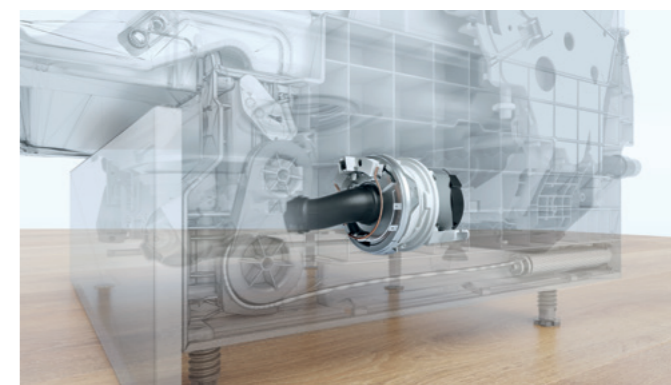

Inverter PowerDrive motor

Figyelemre méltó teljesítmény, nagy hatékonyság

Az új, nagy teljesítményű, szénkefe nélküli Inverter PowerDrive motor fordulatszám-szabályozása nagy teljesítményt biztosít észrevehetően csendesebb működés, alacsonyabb energia-felhasználás és hosszabb élettartam mellett.