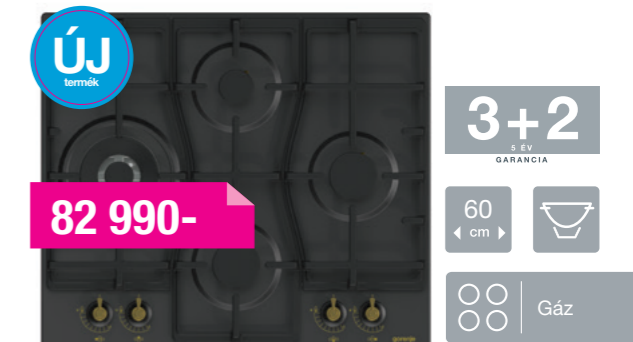

GW6D41CLB

Beépíthető gáztűzlap

WOK ÉGŐVEL

Classico design, 8,7/60/51 cm, 4 gázégő, 1 wok, egykezes szikragyújtás, öntöttvas edénytartó rács és égőfejek, kezelőszervek elöl, matt fekete, égésbiztosító