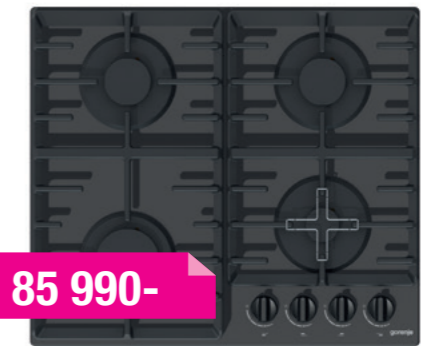

104 990-

GTW751UB

Gázfőzőlap

WOK GÁZRÓZSÁVAL

5 gázégő ebből egy WOK, fekete üveg felületen, 11300 W összteljesítmény, egykezes szikragyújtás, kezelőgombok elől

85 990-

GT641B

Gázfőzőlap

FEKETE ÜVEGLAPON

13,6/60/52cm, gáz üveglapon, 4 gázrózsa, egykezes elektromos szikragyújtás, 7750 W összteljesítmény, öntöttvas edénytartó rács

69 990-

ECT643BCSC

Üvegkerámia főzőlap

STOP&GO FUNKCIÓVAL

4 HightLight főzőzóna, egy bővíthető + egy ovális zóna, Időzítő - Timer, StayWarm melegentartás, BoilControl – túlforrás elleni védelem, Stop&Go - pillanat állj funkció, Érintőgombok - Touch Control vezérlés, maradékhő kijelző, elől csiszolt széllel, gyermekzár