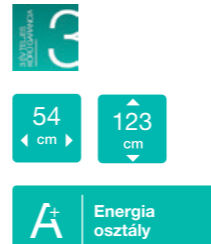

R4121AW
Hűtőszekrény

MEGFORDÍTHATÓ AJTÓNYITÁSIRÁNNYAL

Energiaosztály: A+ (125 kWh/év), statikus hűtési rendszer, mechanikus vezérlés, nettó űrtartalom: 213 liter, 5 üvegpól, tojástartó, belső világítás, zajszint: 41 dB(A), méret: 123x54x58 cm