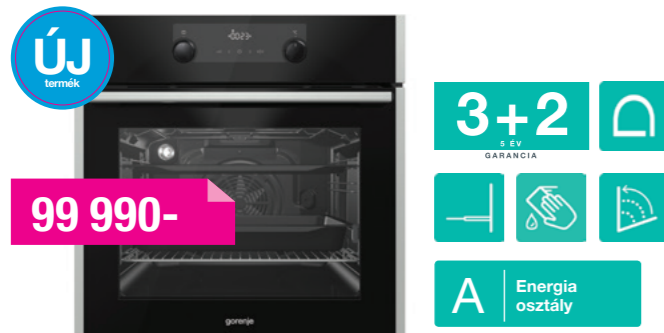

B0737E24XG

Beépíthető sütő

1 SZINTES TELESZKÓPOS SÜTŐSÍN

Multifunkciós 11 funk. (hőlégbefűtés, gyors felfűtés) sütőkamra: 71 liter HomeMadePlus, érintőképernyős kijelző, két süllyesztett tekerőgomb, „A” energiasztály, kétrétegű sütőajtóüveg, AquaClean öntisztítás funkció, GentleClose lassú ajtózárs, teleszkópos sütősín egy szinten, 1-1 lapos+mélytepsi, 1 sütőrács, fekete üveg előlappal