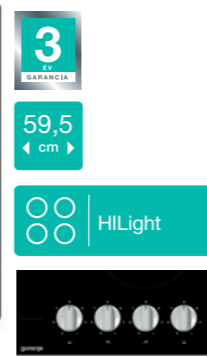

EC641BSC

Üvegkerámia főzőlap

TEKERŐGOMBOS VEZÉRLÉSSSEL

4 HightLight főzőzóna, BoilControl – túlforrás elleni védelem, tekerőgombos vezérlés, maradékhő kijelző, csiszolt széllel,