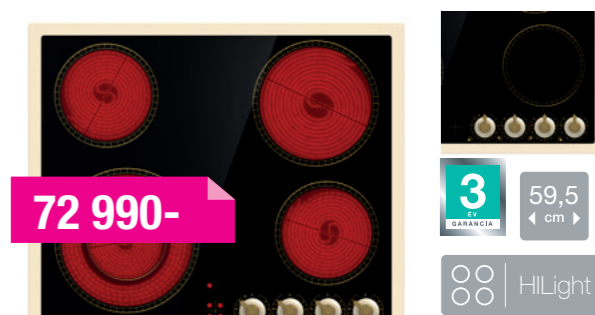

EC642CLI
Üvegkerámia főzőlap

DUPLAKÖRÖS FŐZŐZÓNÁVAL

Rozsdamentes acél anyagú keret, tekerőgombos vezérlés, 4 radiáns főzőfelület (1 bővíthető), 4 maradékhő kijelző, elefántcsont szín, Méretek: 9x59,5x51 cm