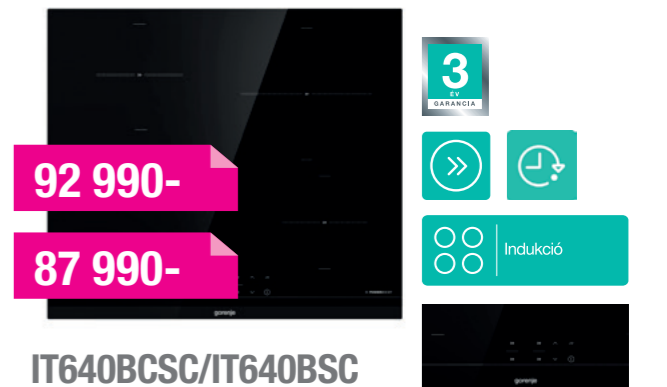

92 990-

87 990-

IT640BCSC/IT640BSC

Indukciós főzőlap

POWERBOOST EXTRA TELJESÍTMÉNY FUNKCIÓVAL

TouchControl vezérléssel rendelkező indukciós főzőlap, Timer-időzítés, „POWER BOOST” teljesítménynövelő funkció mind a 4 főzőzónán, maradékhő kijelzés gyermekzár, elől csiszolt szél. Kisebb rendelkezési hálózati teljesítmény esetén is használható (kizárólag szakszerviz általi beüzemelés esetén). Kisebb rendelkezésre álló hálózati teljesítmény esetén is használható (kizárólag szakszerviz általi beüzemelés esetén).