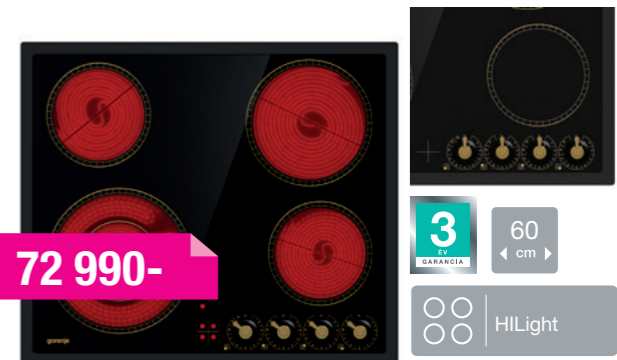

72 990-

EC642CLB

Üvegkerámia főzőlap

DUPLAKÖRÖS FŐZŐZÓNÁVAL

Classico design, 4 HighLight (kerámia) fűzőzóna (1 bővíthető), maradék-hő kijelzés, tekerőgombos vezérlés, fekete szín