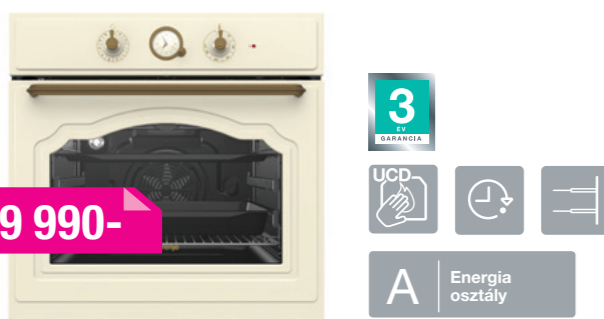

B07732CLI
Beépíthető sütő

KÉT PÁR TELESZKÓPOS SÜTŐSÍNNEL

Classico design, Multifunkciós 9 funkció (hőlégbefúvás), sütőkamra: 71l HomeMadePlus, analóg óra, teleszkópos sín 2 szinten, AquaClean öntisztítás, EcoClean zománc, GentleClose lassú ajtózárodás, „A” energiaosztály, 1-1 mély-és lapostepsi, 1 sütőrács, bézs