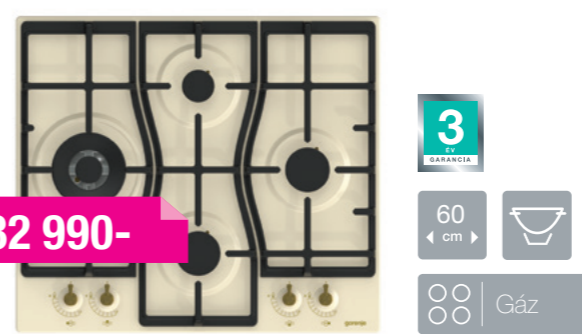

GW6D41CLI
Beépíthető gázfőzőlap

WOK ÉGŐVEL

Classico design, 8,7/60/51 cm, 4 gázégő, 1 wok, egykezes szikragyújtás, öntöttvas edénytartó rács és égőfejek, kezelőszervek elől, elefántcsont szín, égésbiztosító