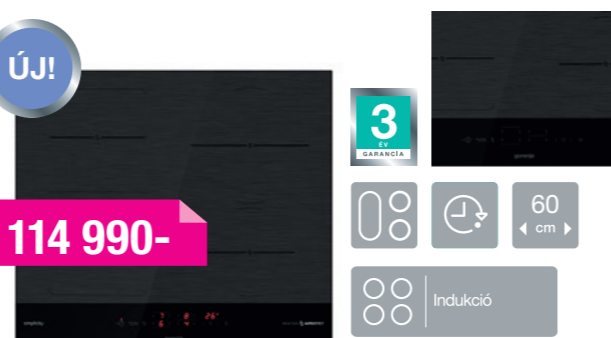

IT643SYB

Főzőlap

IDŐZÍTŐ FUNKCIÓVAL

TouchControl vezérléssel rendelkező indukciós főzőlap, BidgeZone híd funkció (bal oldali két zóna összekapcsolható) SoftMelt csokoládé olvasztás, időzítés, Stop&Go, StayWarm melegtartás funkciók, „POWER BOOST” hirtelen teljesítménynövelés mind a 4 főzőzónán, Recall (beállítás gyors visszaállítás funkció), gyerekzár, elől csiszolt szél, tojásfőzés program, hangerő szabályozás, kisebb rendelkezésre álló hálózati teljesítmény esetén is használható (kizárólag szakszerviz általi beüzemelés esetén)

102 990-

A készlet erejéig