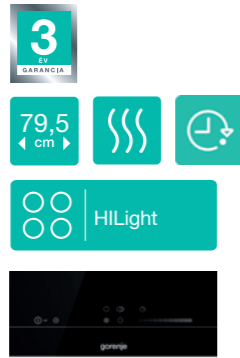

ECS846BCSC

Üvegkerámia főzőlap

STOP&GO FUNKCIÓVAL

4 HightLight főzőzóna, egy ovális zóna, PowerZone nagy teljesítményű főzőzóna, időzítő - Timer, StayWarm melegtartás, BoilControl – túlforrás elleni védelem, Stop&Go - pillanat állj funkció, Slider érintőgombok - TouchSlider vezérlés, maradékhő kijelző, elől csiszolt éllel, gyermekzár, méretek: 5,1x79,5x52 cm