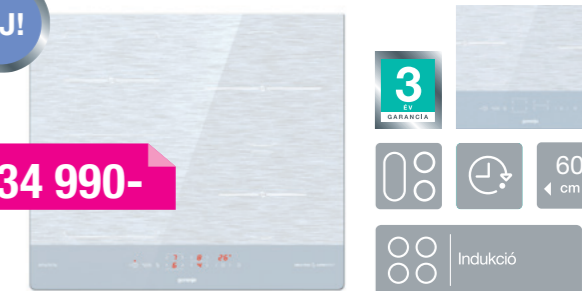

IT643SYW

Főzőlap

IDŐZÍTŐ FUNKCIÓVAL

TouchControl vezérléssel rendelkező indukciós főzőlap, BidgeZone híd funkció (bal oldali két zóna összekapcsolható) SoftMelt csokoládé olvasztás, időzítés, Stop&Go, StayWarm melegtartás funkciók, „POWER BOOST” hirtelen teljesítménynövelés mind a 4 főzőzónán, Recall (beállítás gyors visszaállítás funkció), gyerekzár, elől csiszolt szél, tojásfőzés program, hangerő szabályozás, kisebb rendelkezési hálózati teljesítmény esetén is használható (kizárólag szakszerviz általi beüzemelés esetén)

ÚJ!

119 990-