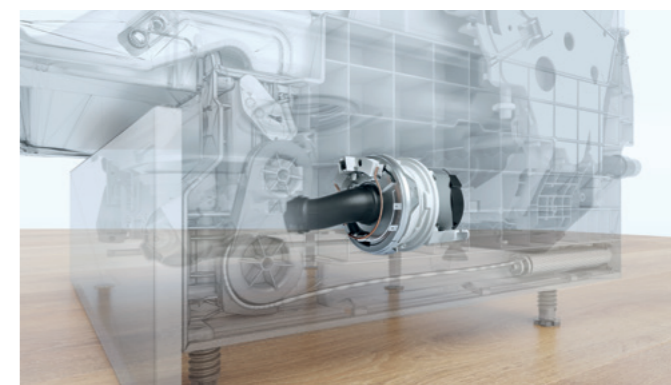

### Inverter PowerDrive motor Figyelemre méltó teljesítmény, nagy hatékonyság

Az új, nagy teljesítményű, szénkefe nélküli Inverter PowerDrive motor fordulatszám-szabályozása nagy teljesítményt biztosít észrevehetően csendesebb működés, alacsonyabb energia-felhasználás és hosszabb élettartam mellett.