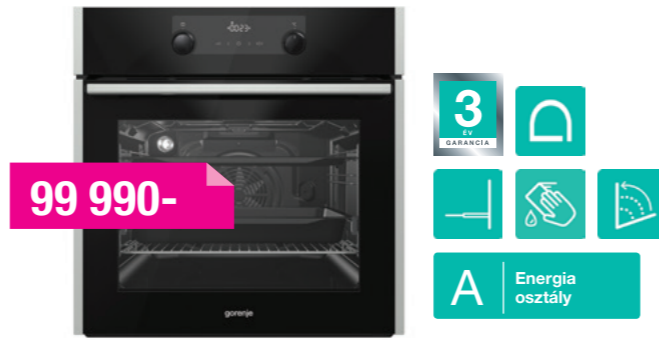

**B0747A33XG**

Beépíthető sütő

2 PÁR TELESZKÓPOS SÜTŐSÍNNEEL

Multifunkciós 11 funk. (hőlégbefűtés, gyors felfűtés) sütőkamra: 71 liter HomeMadePlus, növelt érintőképernyős kijelző, két süllyesztett tekerőgomb, „A+” energiaosztály, háromrétegű sütőajtóüveg, AquaClean öntisztítás funkció, katalitikus hátfal, GentleClose lassú ajtózárodás, teleszkópos sütősin 2 szinten, 1-1 lapos+mélytepsi, 1 sütőrács, inox fekete üveg előlappal

**BOP737E11X**  
Beépíthető sütő

PIROLITIKUS ÖNTISZTÍTÁS FUNKCIÓVAL

Multifunkciós 11 funk. (hőlégbefűtés, gyors felfűtés) sütőkamra: 70 liter HomeMadePlus, érintőképernyős kijelző, két süllyesztett tekerőgomb, „A+” energiasztály, négyrétegű sütőajtóüveg, PIROLITIKUS öntisztítás funkció, GentleClose lassú ajtózárral, 1-1 lapos+mélytepsi, 1 sütőrács, inox üveg előlappal