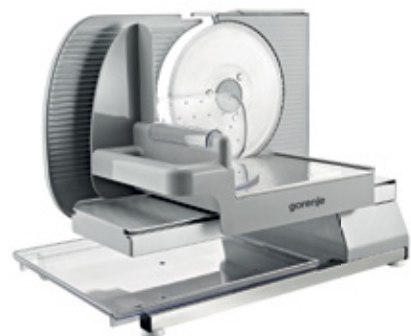

18.990 Ft

R706A

PRÉMIUM SZELETELŐ

Teljesítmény: 180 W • fokozatmentesen beállítható vágásszélesség: 1-15 mm • Solingen márkájú fogazott penge • 17 cm penge átmérő • pillanat működés gomb • alumínium palást • csúszásmentes gumitalpak • mosogatógépben mosható egységek • méretek: 35 x 28,5 x 24,5 cm