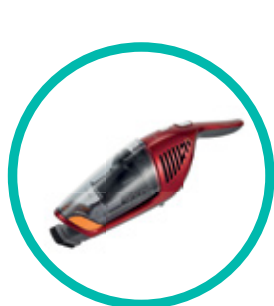

SVC216FR

PORSZÍVÓ

39.990 Ft

Teljesítmény: 125W • 2 az 1-ben porszívó + morzsaporszívó • HEPA szűrő • Lágy motorindítás - Soft Start • Akkumulátor teltettségi jelző: Li-Ion akku 21,6V • Portartályos - porzsák nélküli • Portartály űrtartalma: 0,6 liter • Vezeték nélküli működés • Gumi kerekek • Egyszerű tárolhatóság • LED világítás